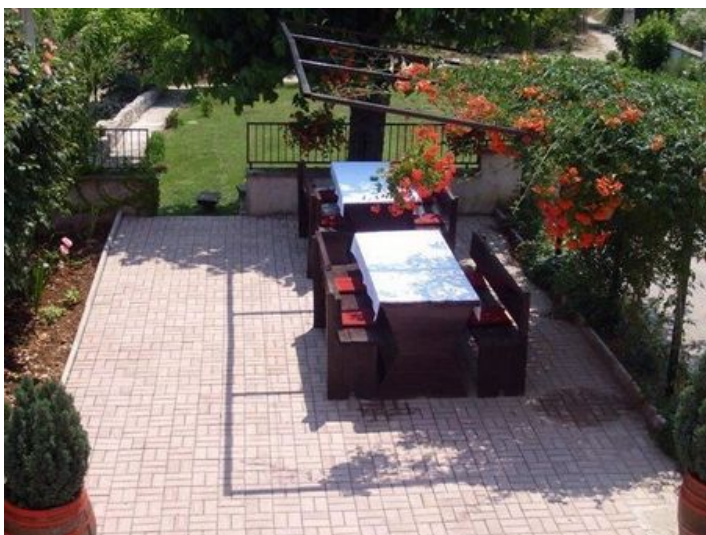

Érdeklí Önököt? Azonnal foglaljanak le Adria24.hu vagy + 49 (0) 89 - 72 1010 888-24 telefonon
vagy service@adria24.hu e-Mail-en.
Hibák és kihagyások nem lehetségesek.